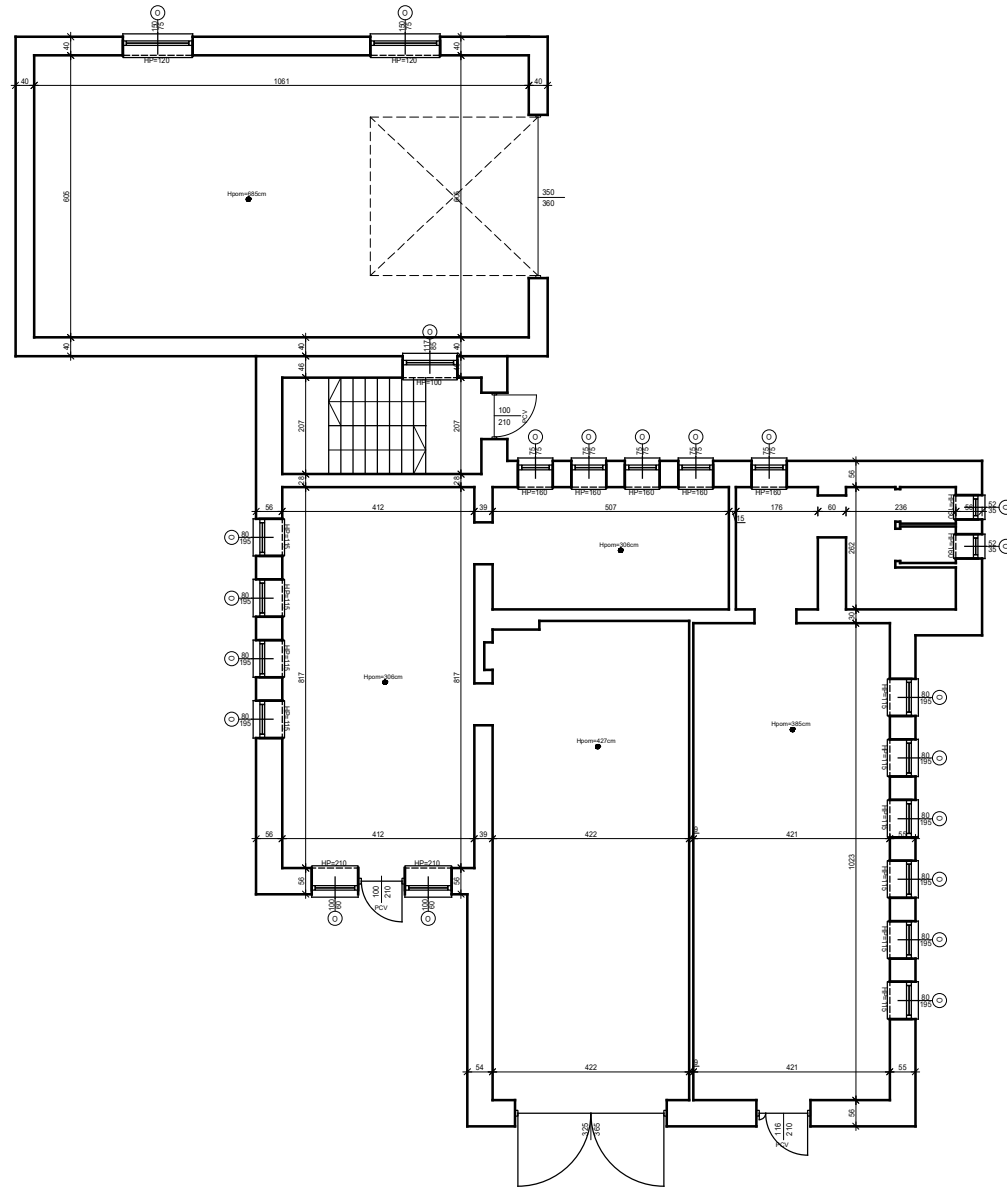

RZUT PARTERU

Powierzchnia całkowita: 219,62m²